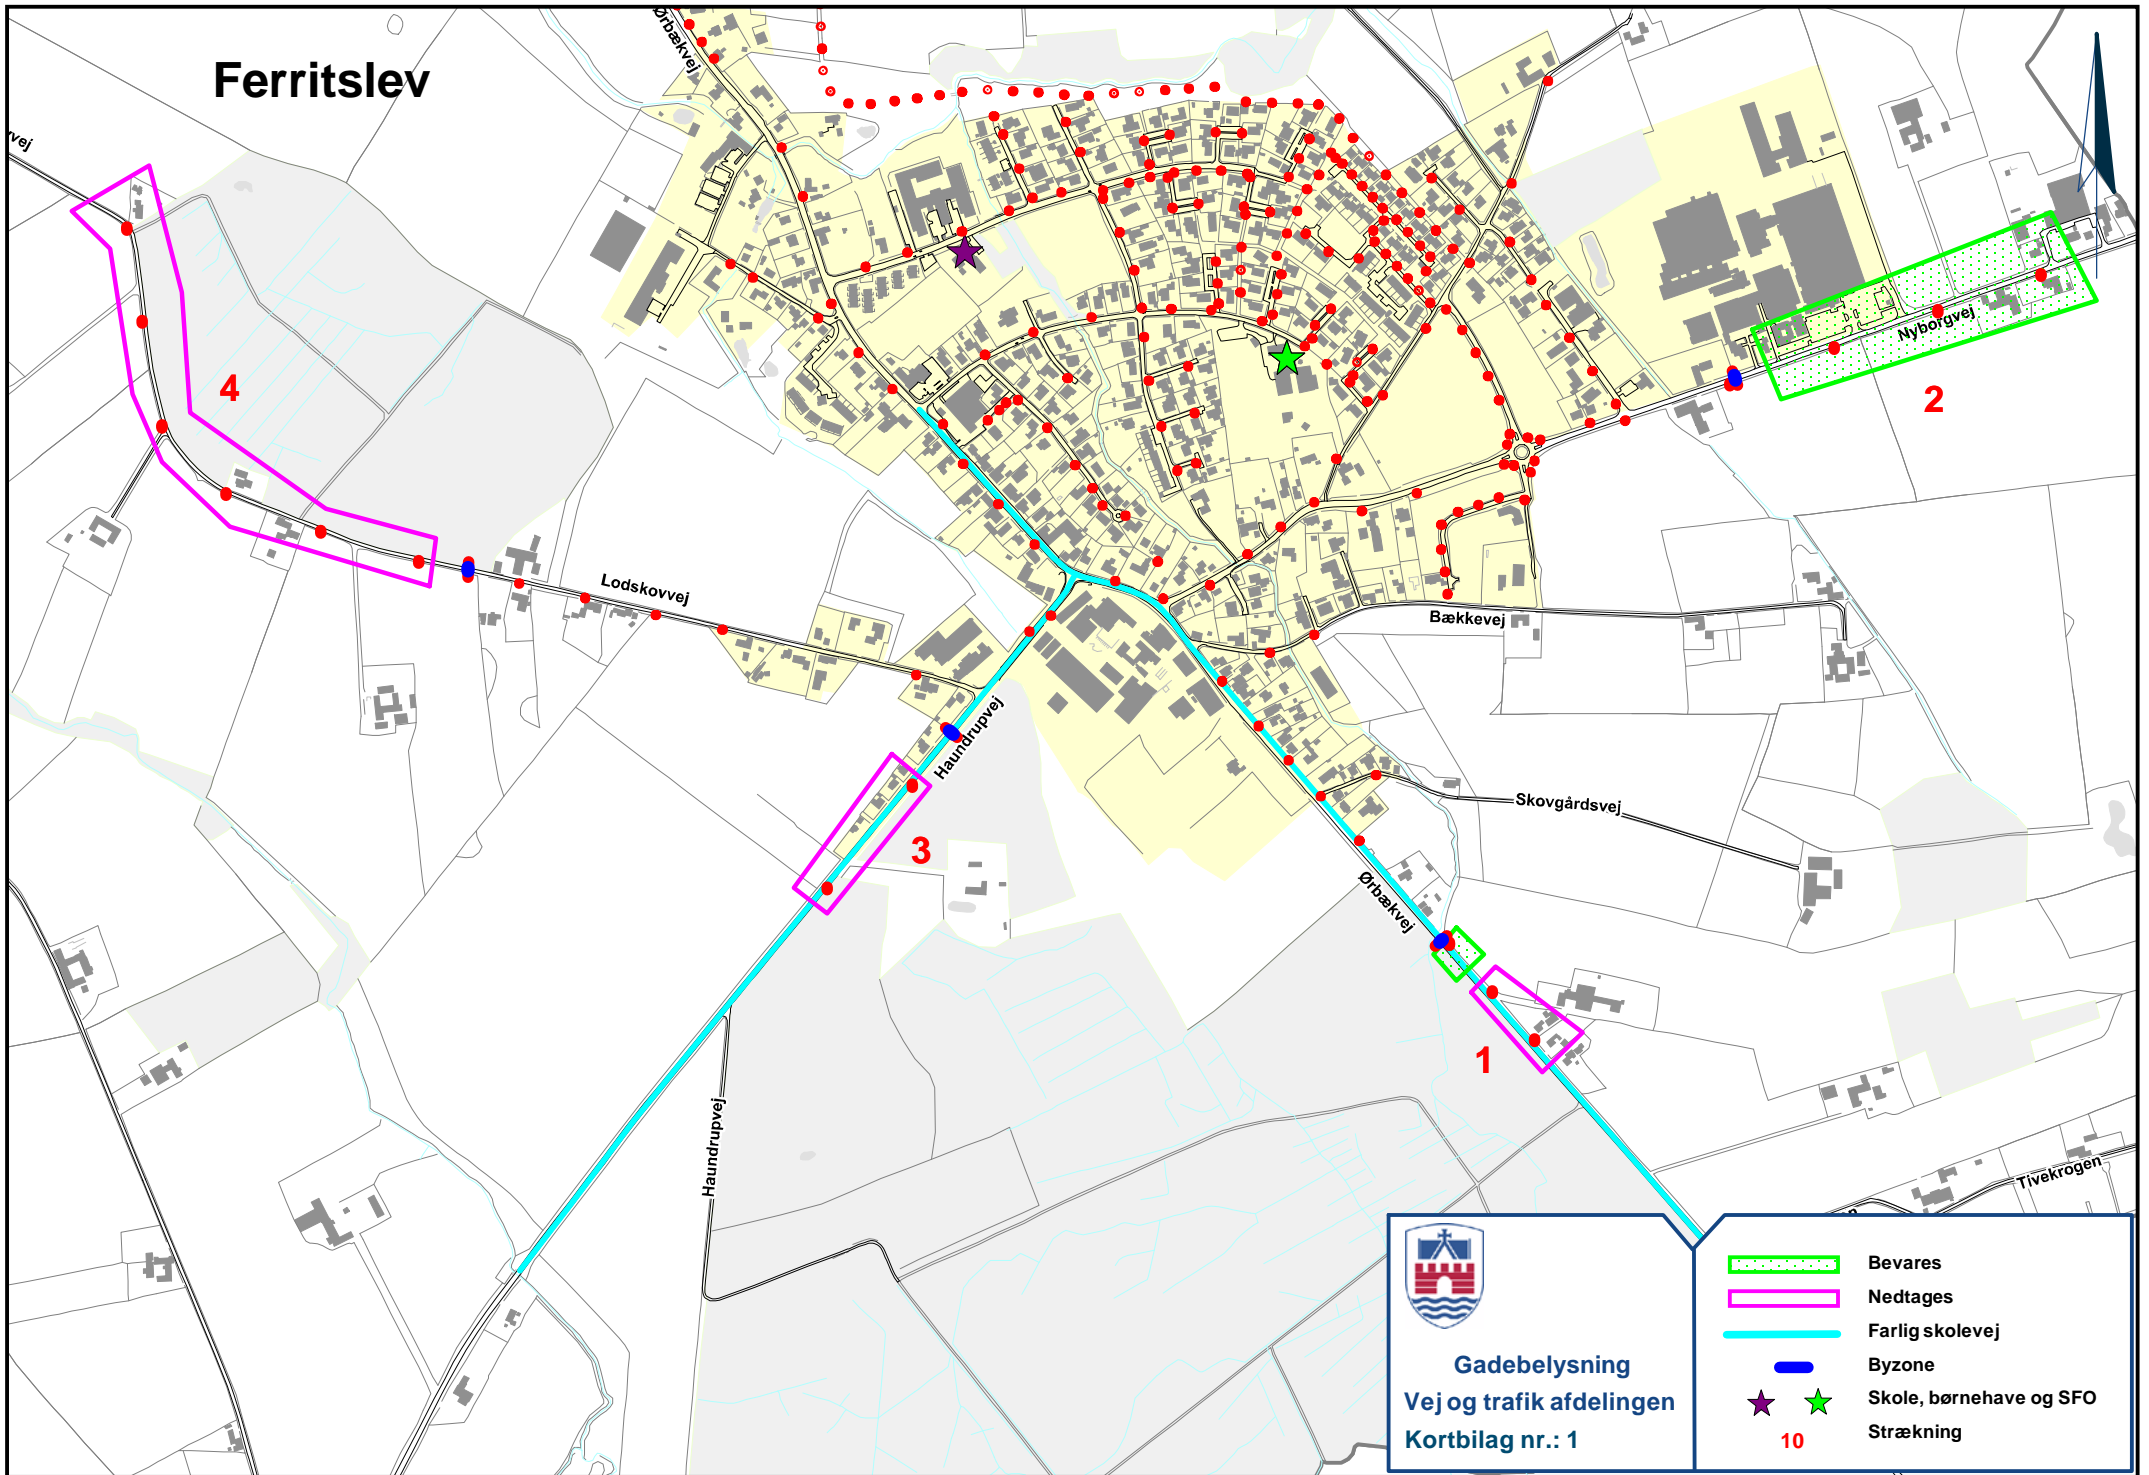

Ferritslev

Gadebelysning
Vej og trafik afdelingen
Kortbilag nr.: 1

-  Bevares
-  Nedtages
-  Farlig skolevej
-  Byzone
-  Skole, børnehave og SFO
-  Skole, børnehave og SFO
-  10 Strækning