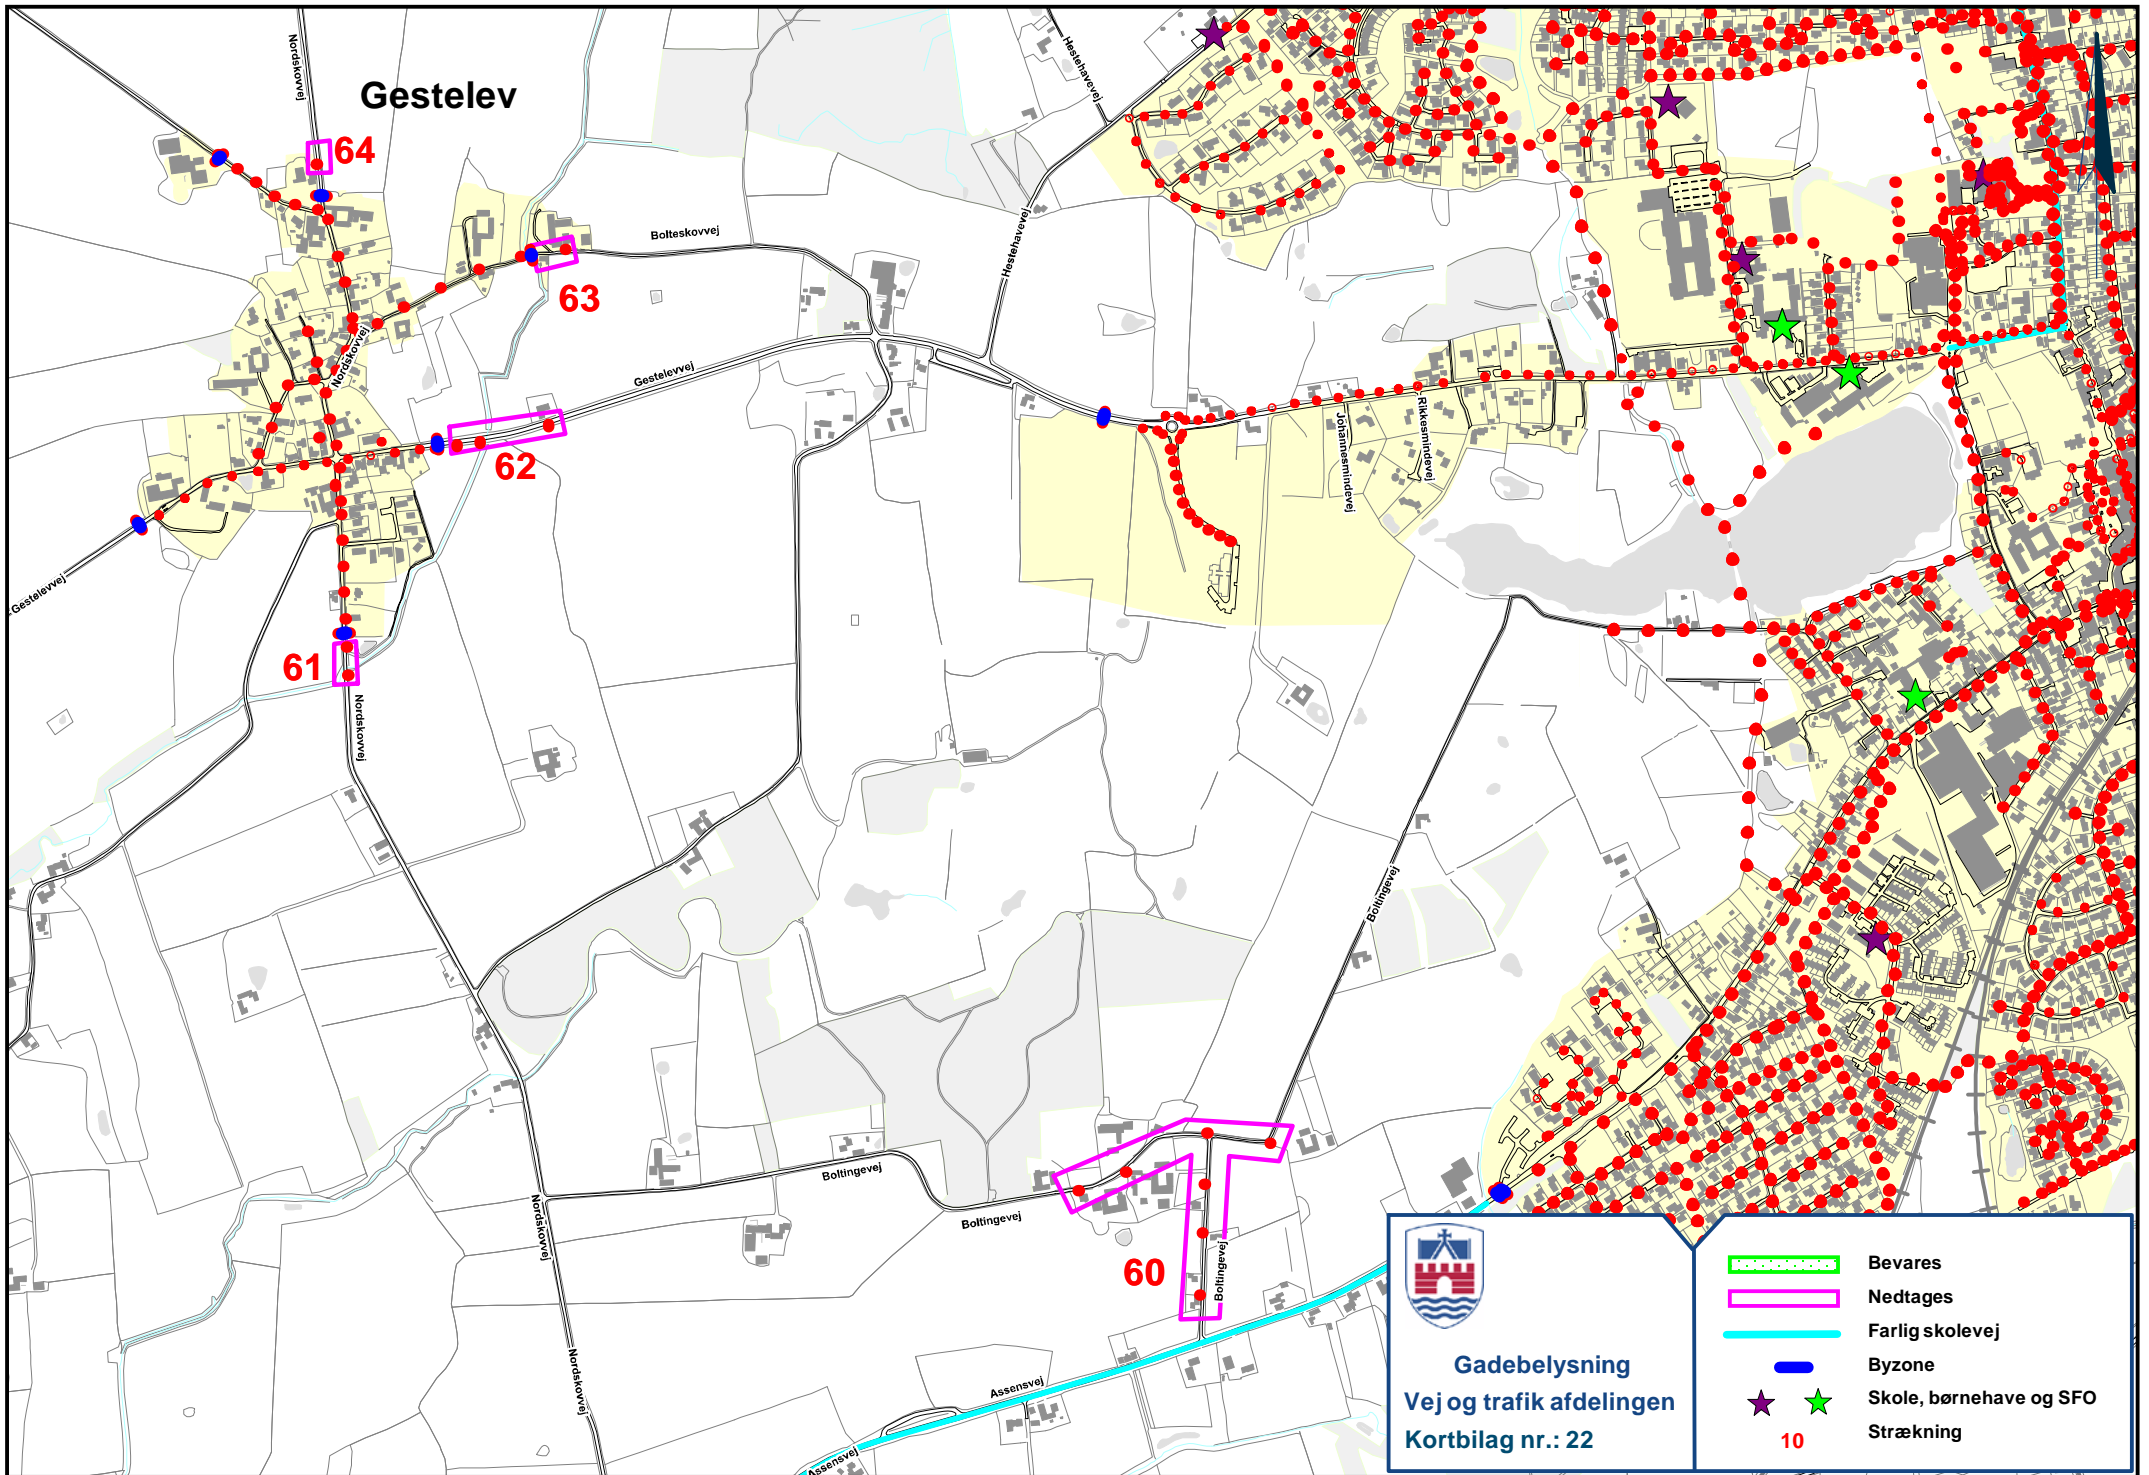

Gestelev

Gadebelysning
Vej og trafik afdelingen
Kortbilag nr.: 22

-  Bevares
-  Nedtages
-  Farlig skolevej
-  Byzone
-  Skole, børnehave og SFO
-  Skole, børnehave og SFO
-  Strækning