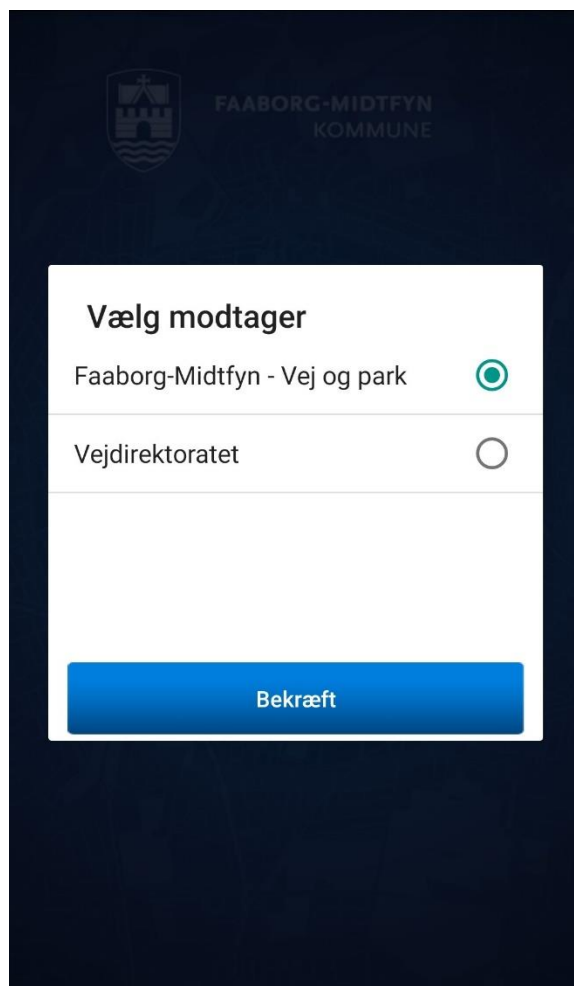

Vejledning til brug af app'en "Giv Et Praj" ved indberetning af Kæmpe Bjørneklo

Find applikationen ved at søge på "Giv et praj – Faaborg-Midtfyn Kommune" via [Google Play](#) på android telefoner eller [App Store](#) på iPhones.

Åben app'en og vælg modtager for indberetningen

Tryk på "Giv os et praj"

Placér dit praj
Godkend din placering eller flyt pilen hen til det sted du vil indberette

Angiv emne

Kategori Natur (vandløb, skove m.v.) - Invasive arter >

Element Bjørneklo >

Emne Forekomst af kæmpebjørneklo >

Tidspunkt 19-06-2018 11:00 >

Godkend valg

Angiv emne

- I kategori vælger du "Natur (vandløb, skove m.v.) – invasive arter"
- I element vælger du "Bjørneklo"
- I emne vælger du størrelsen af bestanden af kæmpe bjørneklo
- Tidspunkt udfylder sig selv