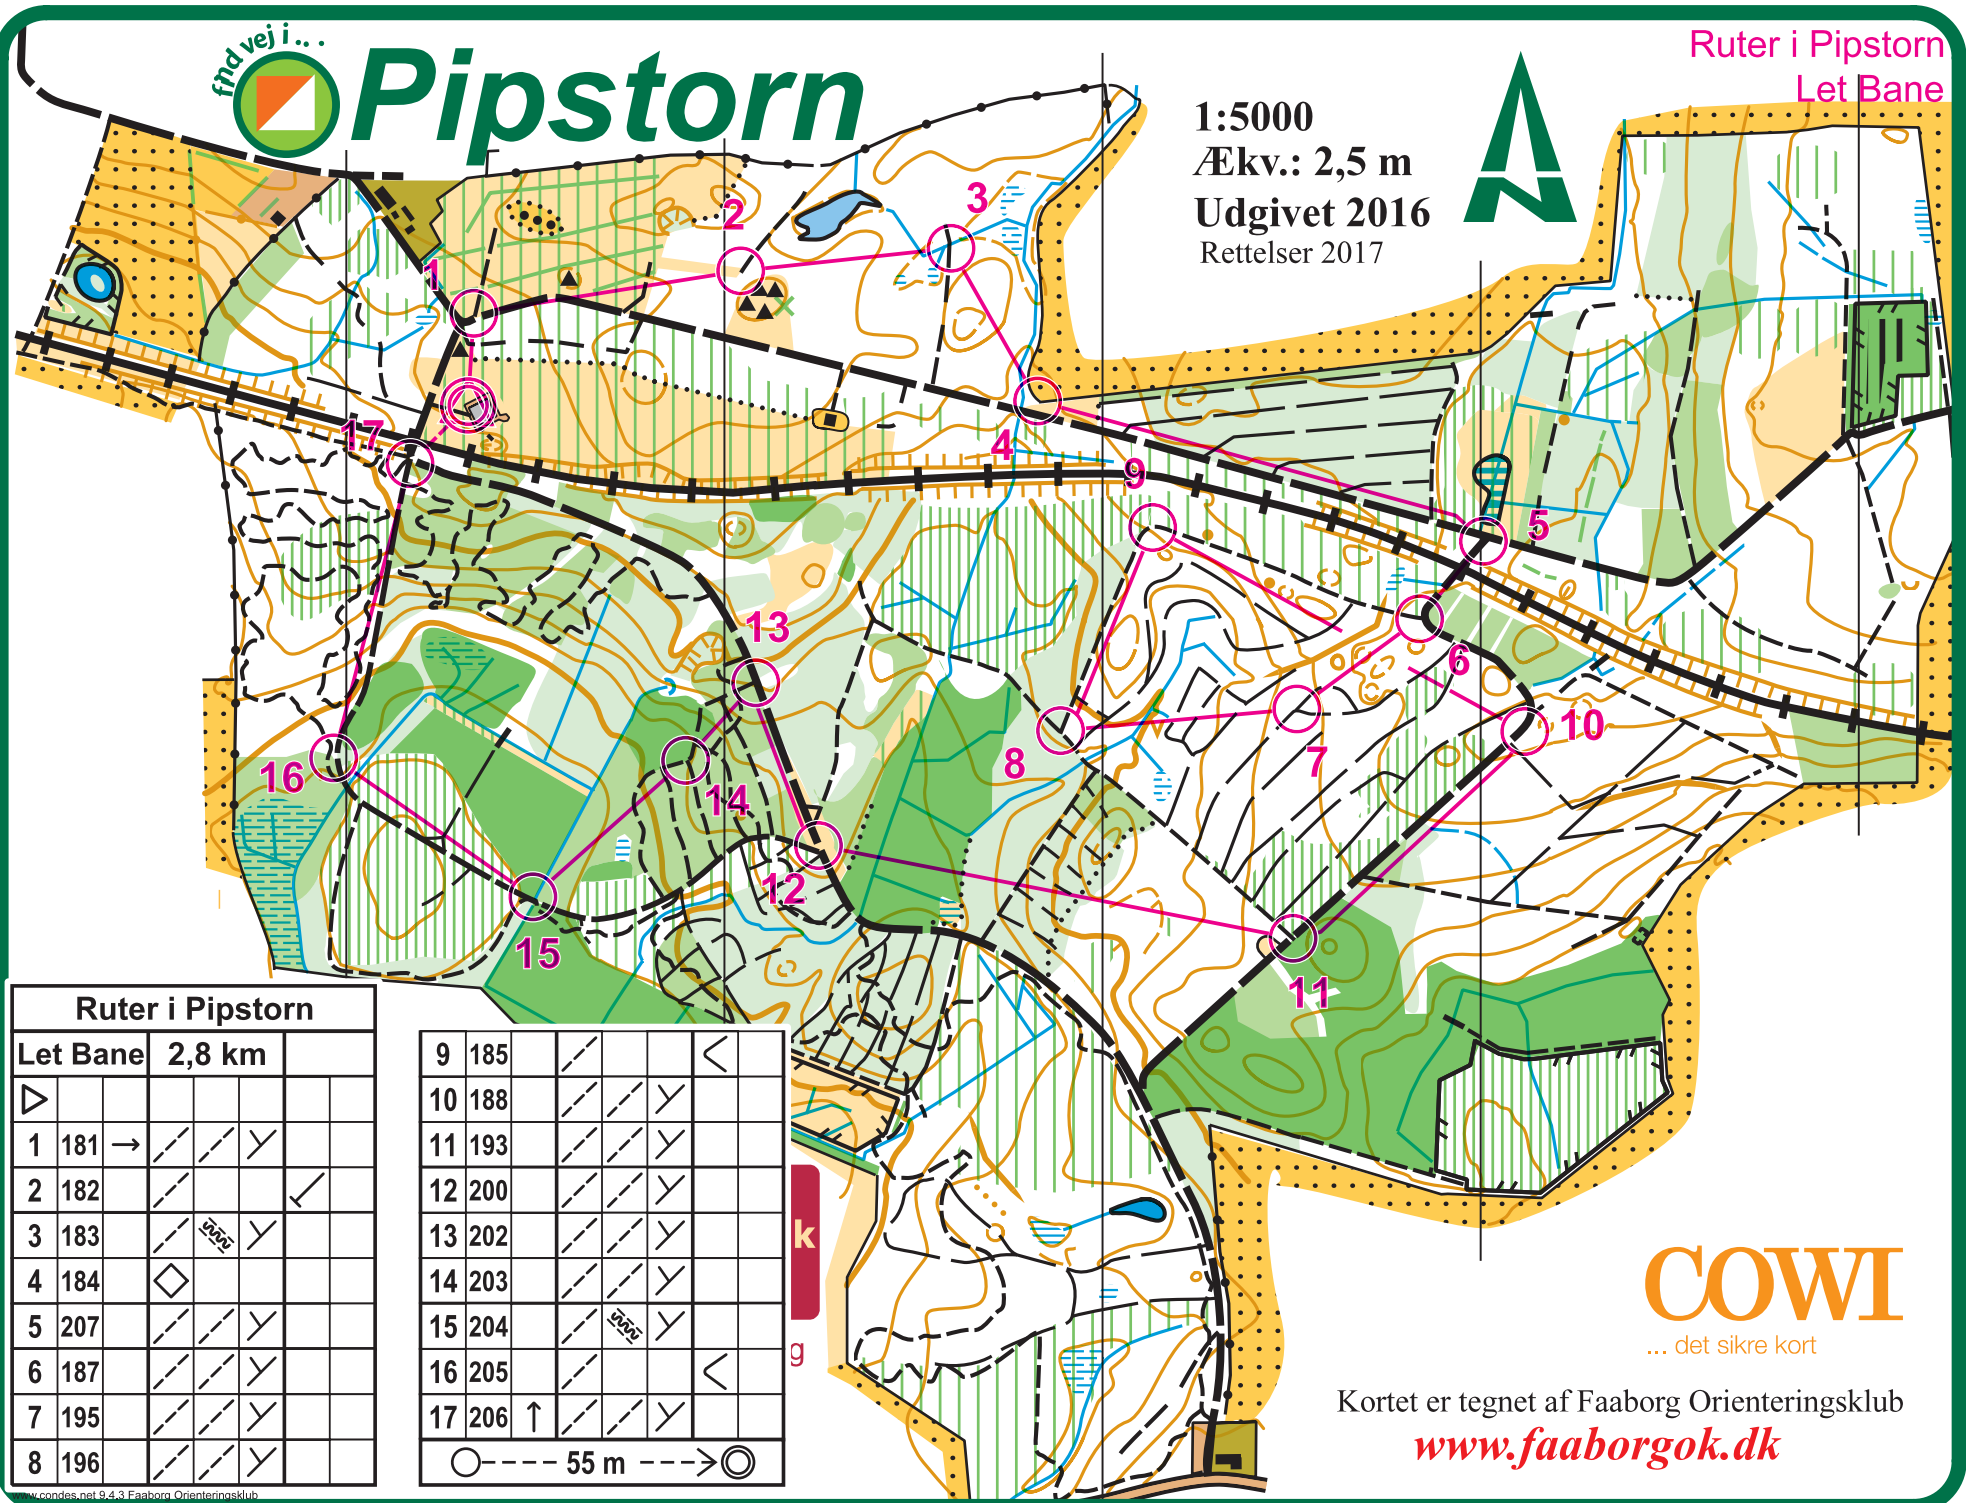

# Pipstorn

Ruter i Pipstorn  
Let Bane

1:5000  
Ækv.: 2,5 m  
Udgivet 2016  
Rettelser 2017

Ruter i Pipstorn			
Let Bane	2,8 km		
▷			
1	181	→	Y
2	182		Y
3	183	↘	Y
4	184	◊	
5	207	↘	Y
6	187	↘	Y
7	195	↘	Y
8	196	↘	Y

9	185	↘	Y	<
10	188	↘	Y	
11	193	↘	Y	
12	200	↘	Y	
13	202	↘	Y	
14	203	↘	Y	
15	204	↘	Y	
16	205	↘	<	
17	206	↑	Y	

○ --- 55 m --- → ⊙

**COWI**  
... det sikre kort

Kortet er tegnet af Faaborg Orienteringsklub  
[www.faaborgok.dk](http://www.faaborgok.dk)

condes.net 9.4.3 Faaborg Orienteringsklub