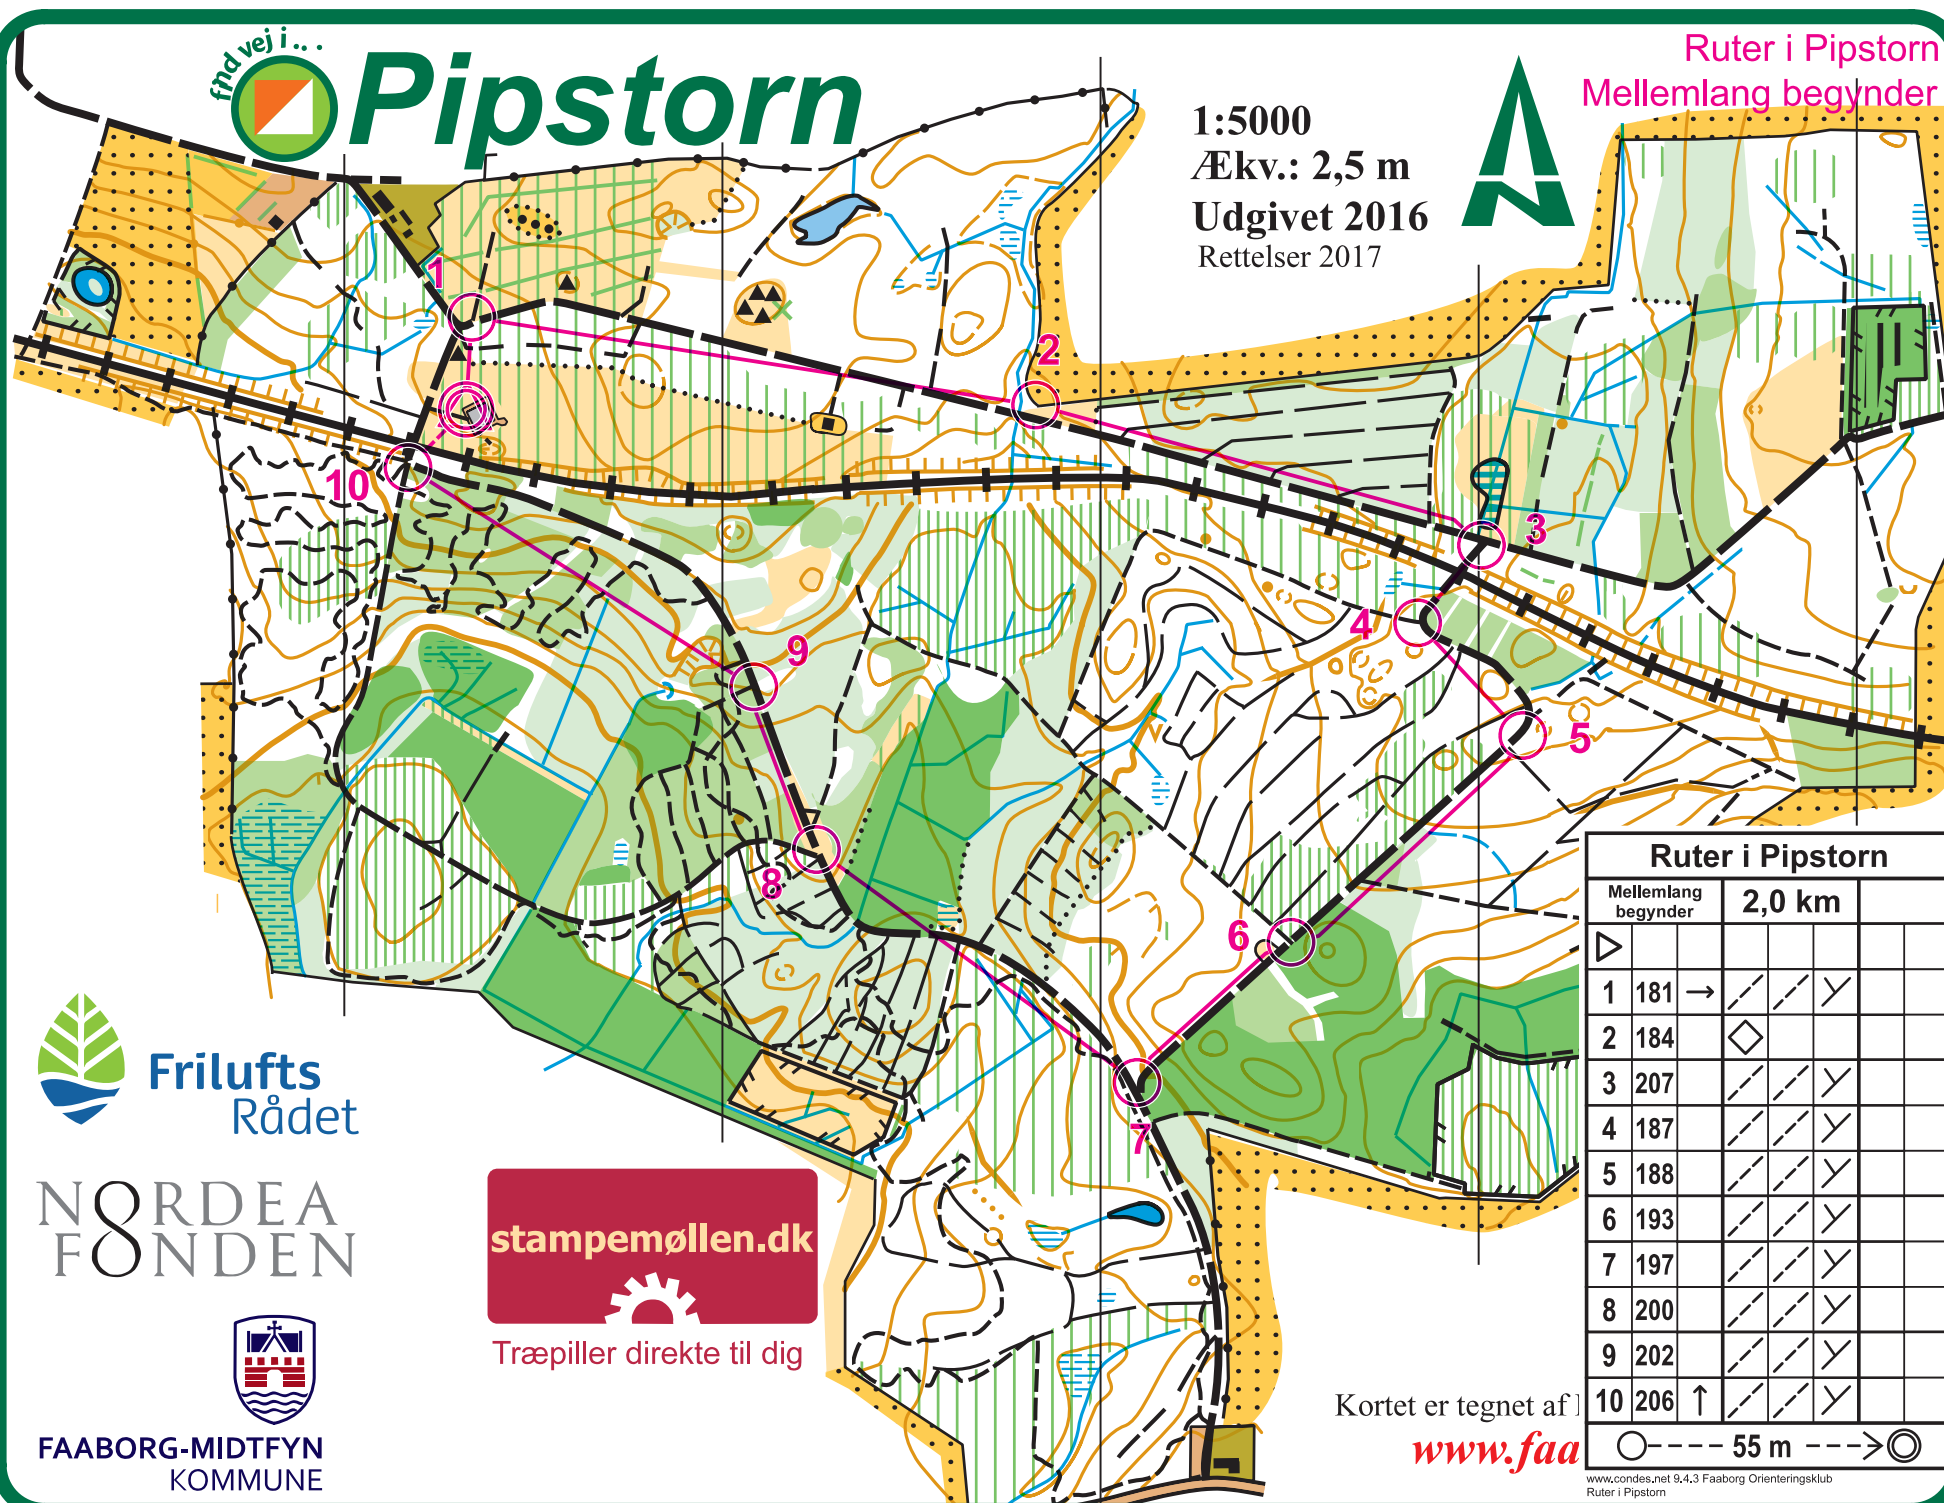

# Pipstorn

1:5000  
Ækv.: 2,5 m  
Udgivet 2016  
Rettelser 2017

Ruter i Pipstorn  
Mellemlang begynder

Friluftsrådet

NORDEA  
FONDEN

FAABORG-MIDTFYN  
KOMMUNE

stampemøllen.dk

Træpiller direkte til dig

### Ruter i Pipstorn

Mellemlang begynder	2,0 km			
1 181 →	/ /	Y		
2 184	◇			
3 207	/ /	Y		
4 187	/ /	Y		
5 188	/ /	Y		
6 193	/ /	Y		
7 197	/ /	Y		
8 200	/ /	Y		
9 202	/ /	Y		
10 206 ↑	/ /	Y		

Kortet er tegnet af