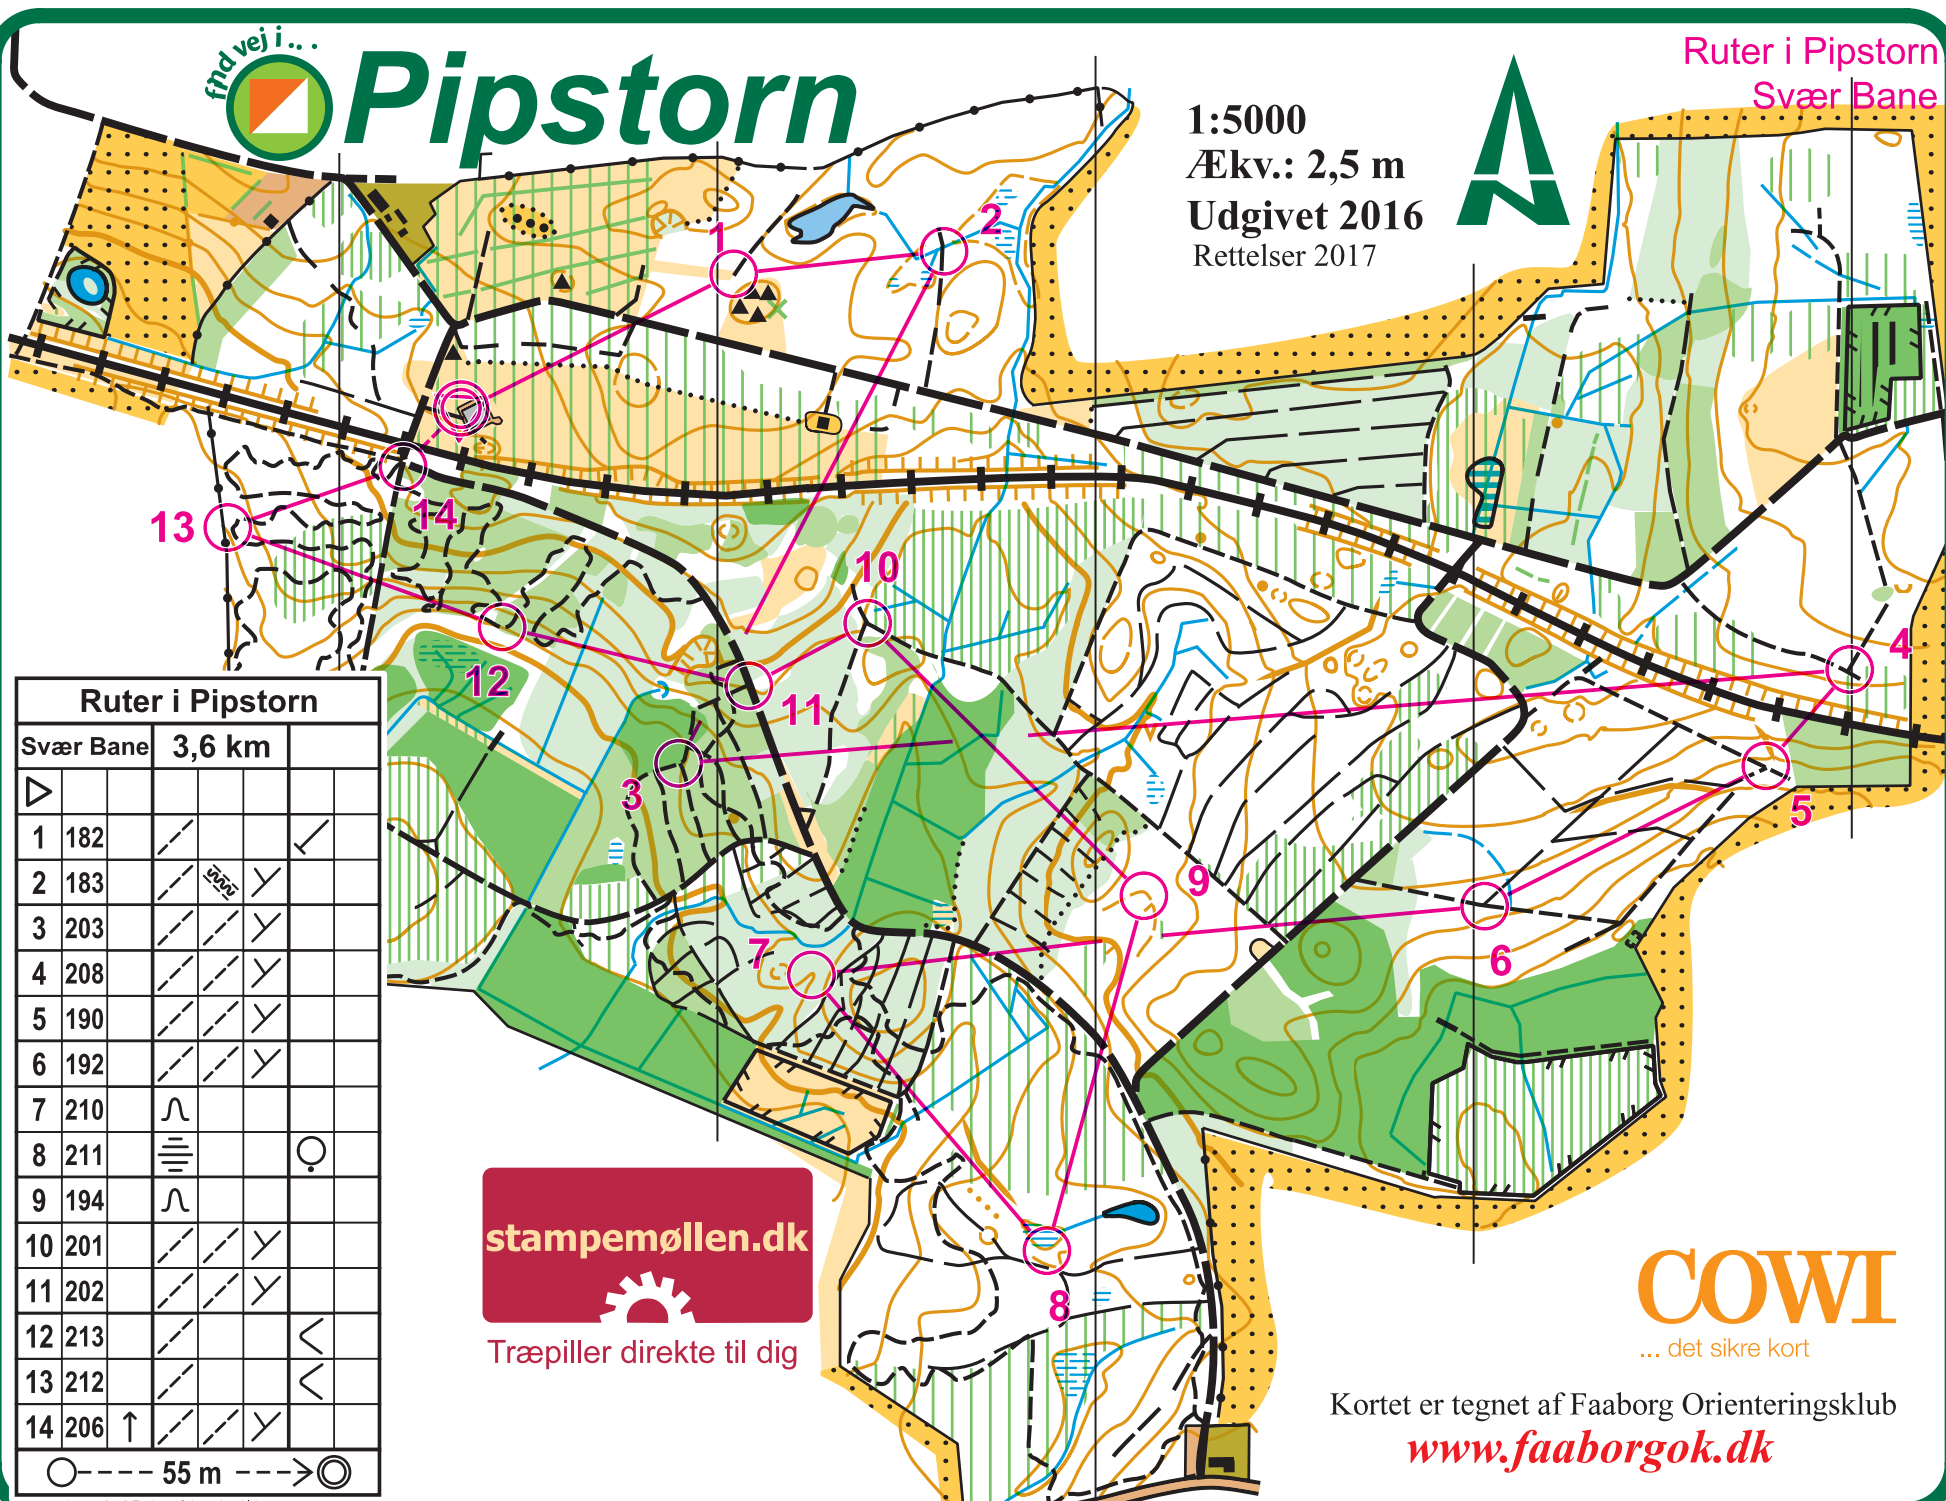

Pipstorn

Ruter i Pipstorn
Svær Bane

1:5000

Ækv.: 2,5 m

Udgivet 2016

Rettelser 2017

Ruter i Pipstorn				
Svær Bane	3,6 km			
1	182			↙
2	183	↘	↘	↘
3	203	↘	↘	↘
4	208	↘	↘	↘
5	190	↘	↘	↘
6	192	↘	↘	↘
7	210	∩		
8	211	≡		○
9	194	∩		
10	201	↘	↘	↘
11	202	↘	↘	↘
12	213	↘	↘	↘
13	212	↘	↘	↘
14	206	↑	↘	↘

Træpiller direkte til dig

COWI
... det sikre kort

Kortet er tegnet af Faaborg Orienteringsklub

www.faaborgok.dk

○ --- 55 m ---> ◎