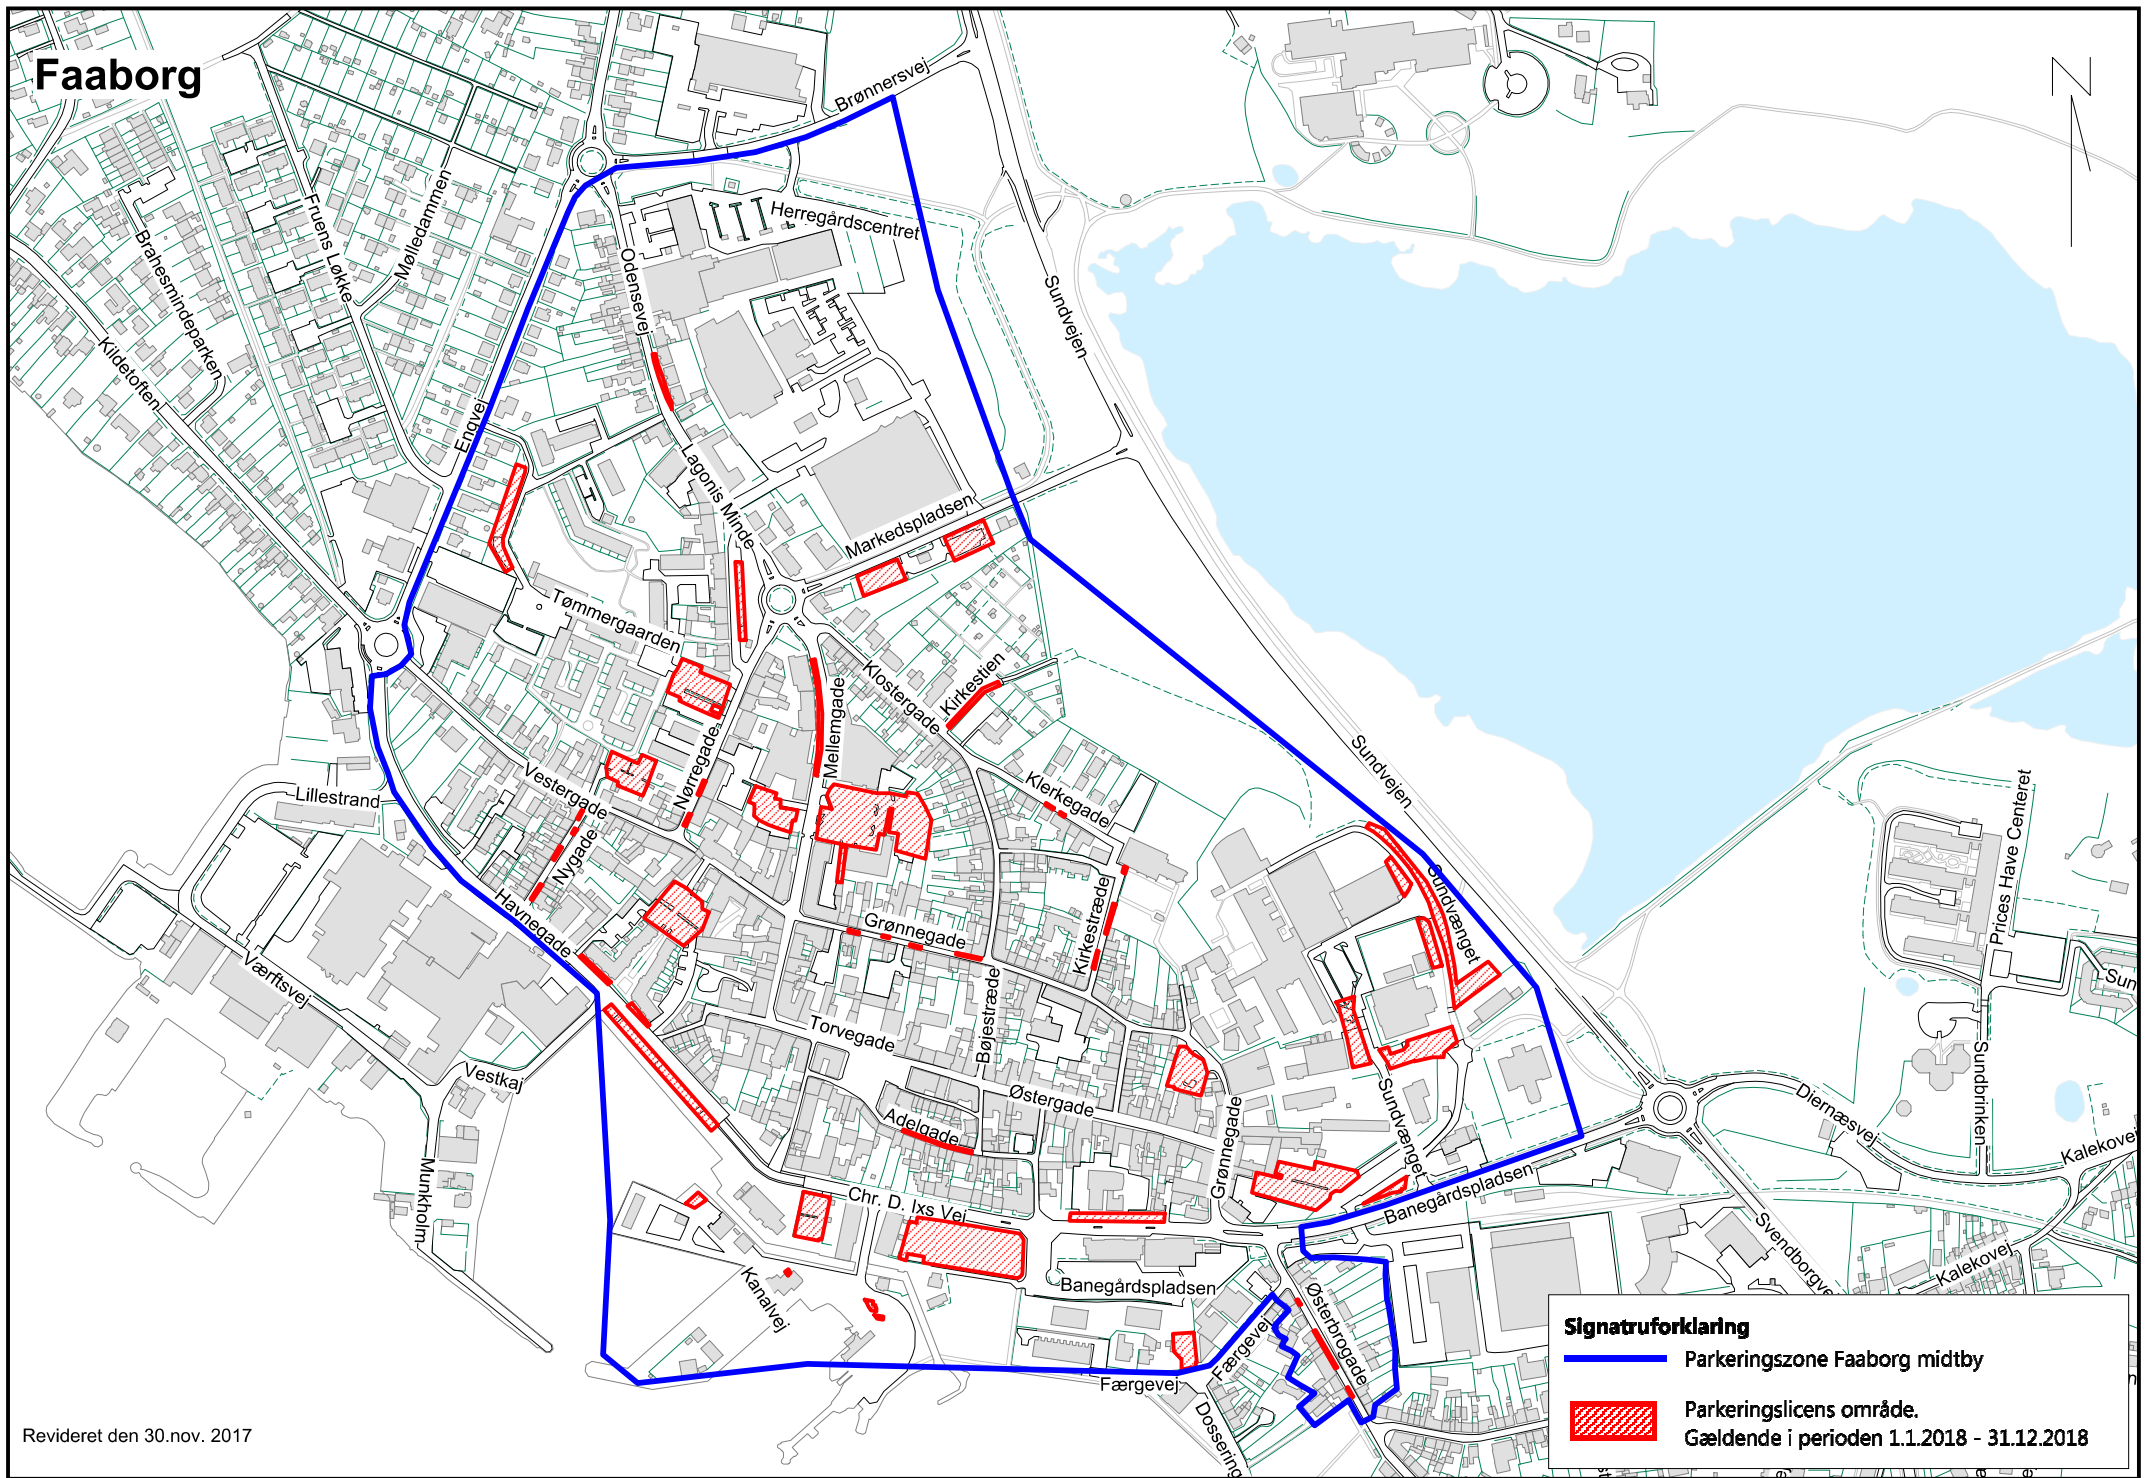

# Faaborg

**Signatruforklaring**

-  Parkeringszone Faaborg midtby
-  Parkeringslicens område.  
Gældende i perioden 1.1.2018 - 31.12.2018